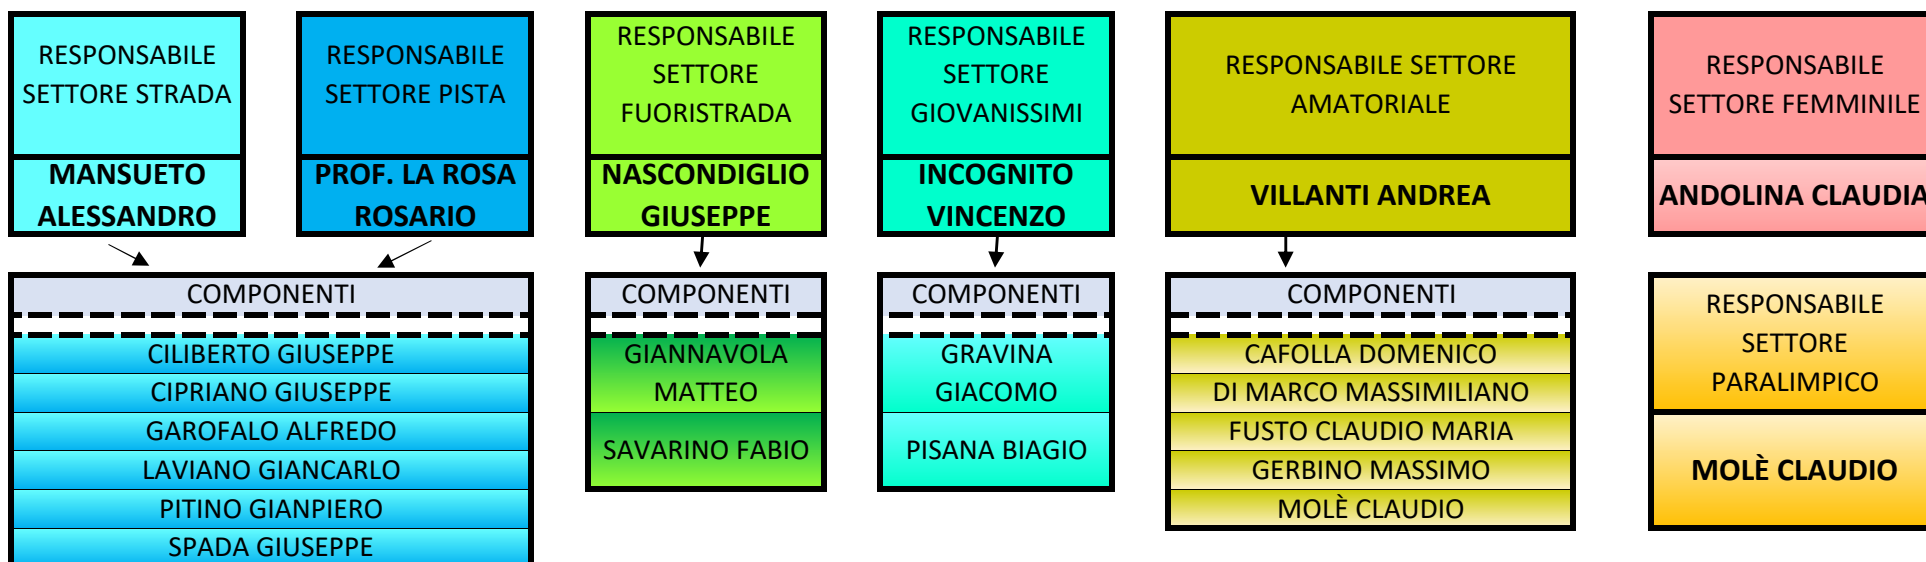

STRUTTURA TECNICA REGIONALE - C.R. SICILIA

Coordinatore: MONTEROSSO SERGIO

Segreteria STR: SORTINO SEBASTIANO

TECNICI REGIONALI

SETTORE STRADA CAT. INTERNAZIONALI + PISTA	PROF. VALURI NUNZIO
SETTORE STRADA CAT. ESORDIENTI/ALLIEVI	PROF. GANGEMI SEBASTIANO
SETTORE FUORISTRADA	SCROFANI GERLANDO (XCO/XCM/XCP)
Collaboratori	<ul style="list-style-type: none"> • ANDOLINA CLAUDIA (CICLOCROSS) • CAMEDDA DAVIDE (DOWNHILL)
SETTORE GIOVANISSIMI	MELODORO MASSIMILIANO